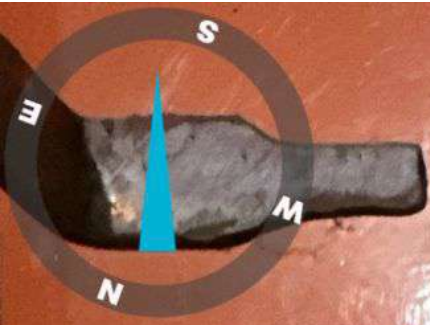

MT, Itanhangá
S 12° 14' 8", W 56° 38' 39"
160° S
QUA. | 06 MAI. 2026 | 2:23PM